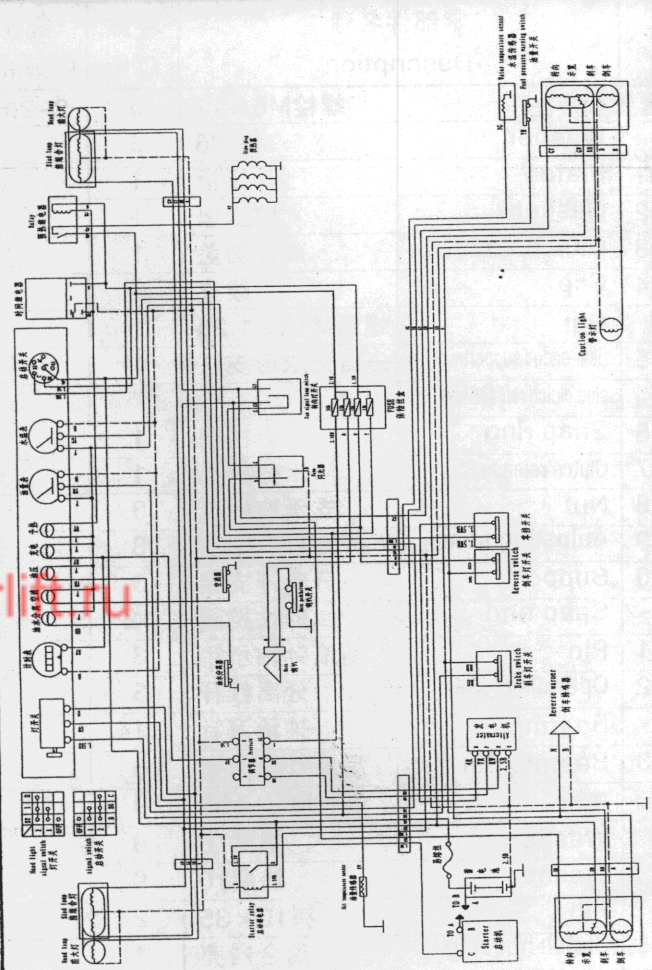

电气系统 / ELECTRIC SYSTEM

序号 Item No.	图号 Part No.	零部件名称 Description	件数 Q'ty	备注 Remark
1	WD107x84-1	Head lamp ass'y	2	前大灯
2	Z-QXF85x85	Front combination lamp ass'y	2	前组合灯
3	Z-HXF220x55	Rear combination lamp ass'y	2	后组合灯
4	6-QW-120	Battery	1	蓄电池
5	M3032401000	Wiring harness	1	主线束
6	HZB908	Combination	1	组合仪表
7	HXK-108	Switch, direction	1	方向开关
8	DL125	Horn	1	喇叭
9	JSG154	Flasher Unit	1	闪光器
10	JK802	Switch, turn signal	1	转向灯开关
11	JK411	Key switch	1	启动开关
12	JK211	Lamp switch	1	灯开关
13	HELI262	Fule level sending unit	1	油量传感器
14	BX2081	Fuse	1	保险丝盒
15	DJB-12B	Back buzzer	1	倒车蜂鸣器
16	JFT147-14B	Adjustment	1	调节器
17	JK205	Brake switch	1	脚制动开关
18	LTD153	Caution light	1	警示灯
19	DJ1910	Relay	1	启动继电器
20	DJ1910	Relay	1	预热继电器
21	YJD101	Relay	1	时间继电器
22	BX9052-D30A	Fusibl link wire	1	易熔丝
23	YSFQ1	Sensor	1	油水分离器