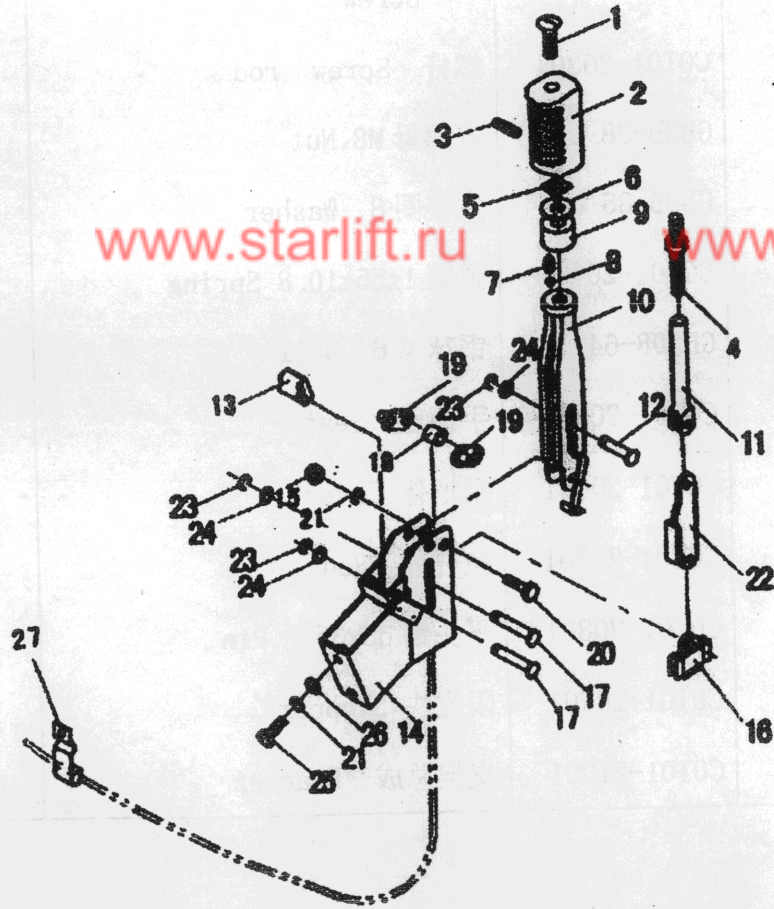

图 36 停车制动

CPC (D) 20, 25, 30 CPC(D) 30A

FIG 36. BRACKE LEVER

图 36. 停车制动
FIG 36. BRAKE LEVER

序号 Item No	图号 Part No	零部件名称 Description	件数 Q'ty	备注 Remark
A	COT01-00001	停车制动装置 Brake lever	1	
1	COT01-20101	调节杆 Over head	1	
2	COT01-20201	手柄头 Grip	1	
3	GB80-85	内六角凹端紧定螺钉 M4x3.7 Screw	1	
4	COT01-20301	螺杆 Screw rod	1	
5	GB39-88	方螺母 M8 Nut	1	
6	GB96-85	大垫圈 8 Washer	1	
7	COT01-20401	弹簧 1x55x10.8 Spring	1	
8	GB308-64	钢球 $\Phi 6$ Ball	1	
9	COT01-20501	手柄座 Seat	1	
10	COT01-20601	闸把体 Lever	1	
11	COT01-20701	拉杆体 Rod	1	
12	COT01-20801	平头销 d8x35 Pin	1	
13	COT01-20901	限位块 Stopper	1	
14	COT01-21001	支架总成 Bracker	1	

图 36. 停车制动
FIG 36. BRAKE LEVER

序号 Item No	图号 Part No	零部件名称 Description	件数 Q' ty	备注 Remark
15	GB802-88	组合式盖型螺母 M10 Nut	1	
16	COT01-21101	挂线架 Bracker	1	
17	COT01-21201	平头销 d8x45 Pin	1	
18	COT01-21301	垫圈 II Washer	1	
19	COT01-21401	支撑板总成 Plate	2	
20	GB5782-86	螺栓 M10x45 Bolt	1	
21	GB93-87	垫圈 10 Washer lock	3	
22	COT01-21501	拉板总成 Link	1	
23	GB896-86	垫圈 8 Washer	3	
24	GB97. 1-85	垫圈 8 Washer	6	
25	GB5782-86	螺栓 M10x40 Bolt	2	
26	GB97. 1-85	垫圈 10 Washer	2	
27	COT01-21601	拉锁吊钩 Pothook	1	