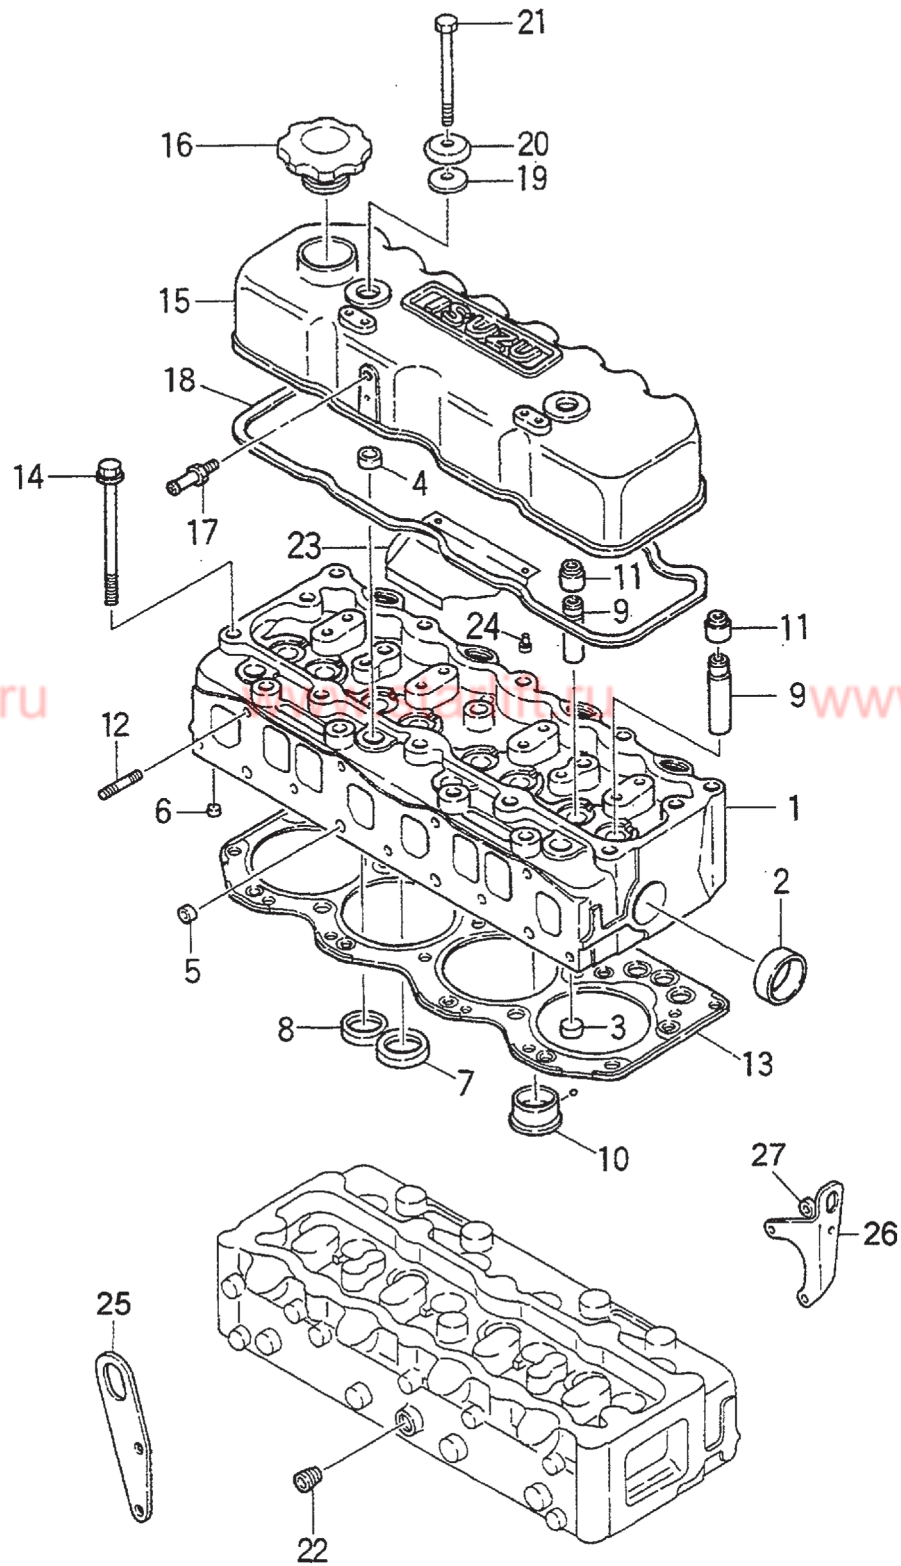

FIG. 6 CYLINDER HEAD
シリンダヘッド

A: C240PKJ D: C240PKJ-12
 B: C240PKJ-06 E: C240PKJ-17
 C: C240PKJ-11 F: C240PKJ-20

Item No. 見出番号	Part No. 部品番号	Mark 記号	Description 部品名称	Req'd 個数	Remarks : serial No. 備考：実施号車
A	Z-5-11110-207-0		CYLINDER HEAD ASSY	1	INC.1-10
1	NO PART NO.	#	HEAD,CYLINDER	1	
2	Z-1-09600-005-1		CUP	1	
3	Z-5-11129-006-0		CUP	4	
4	Z-5-11219-008-0		CUP	5	
5	Z-5-09600-013-0		CUP	4	
6	Z-9-09860-522-0		PLUG	4	
7	Z-5-11715-023-0		SEAT	4	
8	Z-5-11711-026-0		SEAT	4	
9	Z-5-11721-016-0		VALVE,GUIDE	8	
10	Z-5-11150-108-0		PLUG,HEATER	4	
S1	Z-5-87811-341-1		GASKET SET	1	A,B,D,E
-	Z-5-87811-339-1		GASKET SET	1	INC.11,13,18,19 & etc. C
-	Z-5-87812-644-1		GASKET SET	1	INC.11,13,18,19 & etc. F
S2	Z-5-87813-019-1		GASKET SET,HEAD	1	INC.11,13,18,19 & etc.
11	Z-8-97120-307-0	*	SEAL	8	
12	Z-9-0411-0835-0		STUD	3	
-	Z-9-0411-0840-0		STUD	3	
-	Z-9-0411-0845-0		STUD	1	
13	Z-8-97018-936-1	*	GASKET	1	
14	Z-8-94247-355-1		BOLT	19	
15	Z-5-11170-240-1		COVER	1	INC.16,17,23,24
16	Z-9-11751-038-1		CAP	1	
17	Z-5-11179-052-0		NIPPLE	1	
18	Z-8-94447-570-0	*	PACKING	1	
19	Z-9-11179-808-0	*	PACKING	2	
20	Z-9-11179-132-0		WASHER	2	
21	Z-5-09000-096-1		BOLT	2	
22	Z-5-09605-005-0		PLUG,HEATER	1	
23	Z-5-11179-046-0		PLATE	1	
24	Z-9-0652-0412-0		RIVET	1	
25	Z-5-11777-054-0		HANGER	1	
26	Z-9-11777-136-0		HANGER	1	
27	Z-9-14149-173-0		PIECE	2	