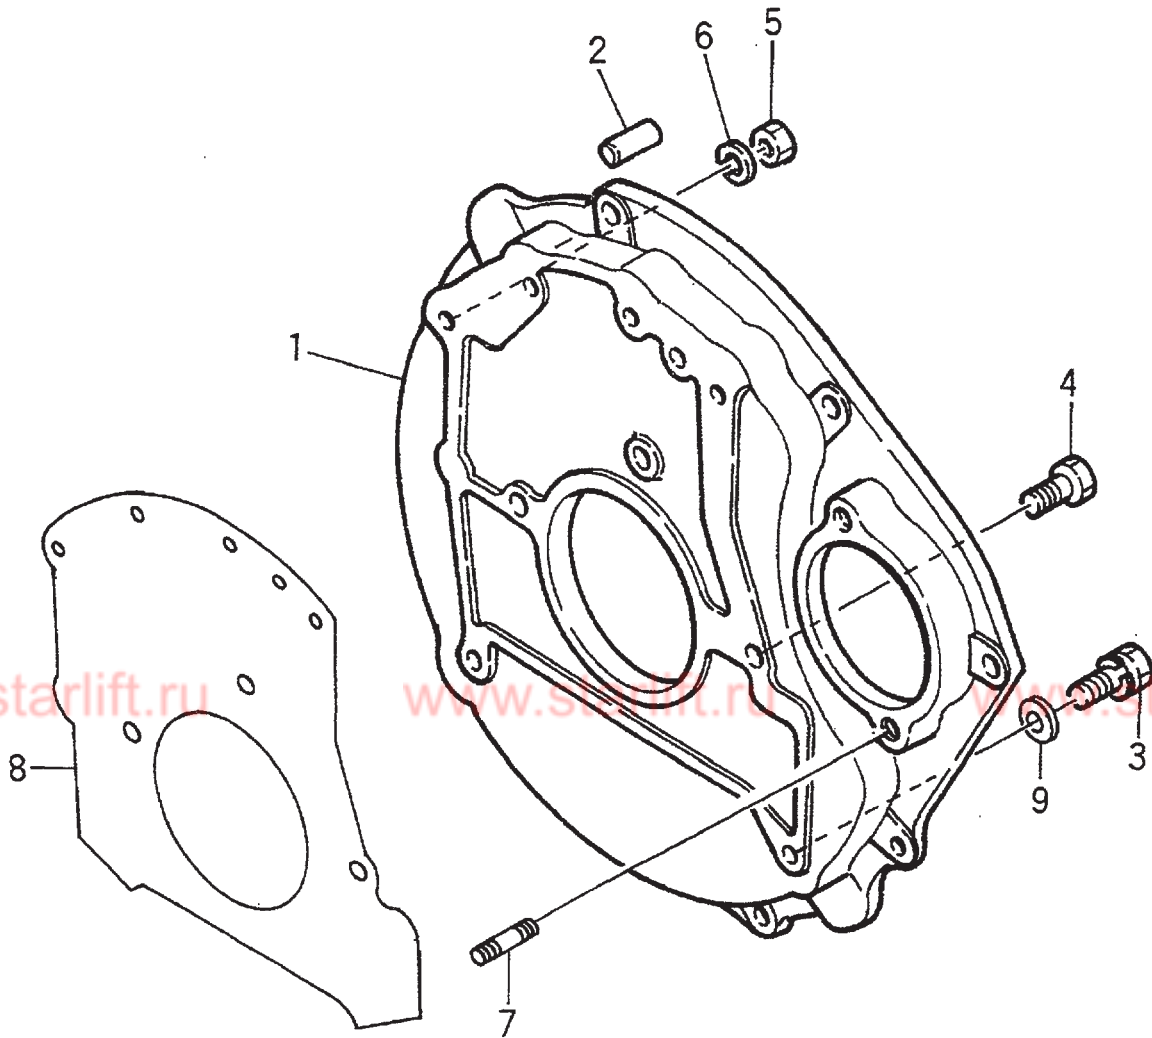

FIG. 5 FLYWHEEL HOUSING
フライホイールハウジング

A: C240PKJ D: C240PKJ-12
 B: C240PKJ-06 E: C240PKJ-17
 C: C240PKJ-11 F: C240PKJ-20

Item No. 見出番号	Part No. 部品番号	Mark 記号	Description 部品名称	Req'd 個数	Remarks : serial No. 備考 : 実施号車
1	Z-5-11341-104-3		HOUSING ハウジング	1	A,B,D,E,F
-	Z-8-94147-424-3		HOUSING ハウジング	1	C
2	Z-9-0815-1228-0		PIN ピン	2	
3	Z-0-5004-1230-0		BOLT&WASHER ボルト&ワッシャ	2	A,B,D,E,F
-	Z-0-2808-1230-0		BOLT ボルト	2	C
4	Z-0-5004-1025-0		BOLT&WASHER ボルト&ワッシャ	3	
-	Z-5-09000-227-0		BOLT ボルト	3	
5	01400-10010		NUT ナット	1	
6	Z-9-0915-0510-0		WASHER ワッシャ	1	
7	Z-9-9441-1233-0		STUD スタッド	2	
8	Z-8-97120-028-0		PACKING パッキング	1	C
9	Z-9-0957-2012-0		GASKET ガスケット	2	C