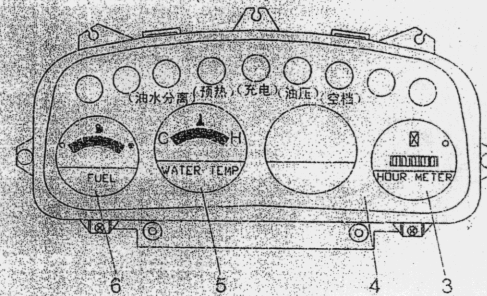

序号 Item No	图号 Part No	零部件名称 Description	件数 Q'ty	备注 Remark
A	Z8498-ZB103	Combination M/T H2000型组合仪表总成	1	
01	XL8.840.001	Cover 面罩	1	
02	XL8.846.001	Shuck 外壳	1	
03	XL5.944.003	Stopwatch 小时表	1	
04	XL8.803.001	Front-panel 面板	1	
05	XL5.944.002	Indicator, temperature 水温表指示器	1	
06	XL5.944.001	Indicator, fuel 燃油表指示器	1	
07	XL8.088.003	Circuit board 线路板	1	
08	PL1.2	Bulb 灯泡	8	
09	DJ7082-6.3-11	Jacket, 8-wire plug 八线插头护套	1	
10	DJ7062-6.3-11	Jacket, 6-wire plug 六线插头护套	1	

CPC, CPCD20, 25, 30, 35