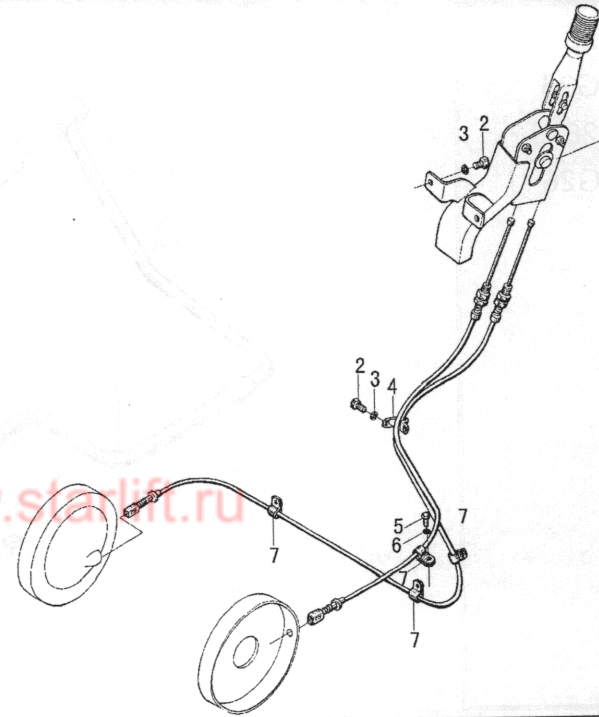

图 64/FIG.64

手制动操纵/Hand brake control

全部车型
All models of truck

序号 Item	代号 Part No.	物料码 Material code	名称 Description	数量 Q'ty	日期 Date	备注 Remarks
1	N163-541000-000	70022080	手制动器 Device assy-parking brake control	1		
2	GB5783-86	20000107	螺栓 M8×16 Bolt	4		
3	GB93-87	20000026	垫圈 8 Washer	4		
4	N163-540001-000	70022078	管夹 Clip	1		
5	GB5783-86	20000579	螺栓 M10×16 Bolt	2		
6	GB93-87	20000003	垫圈 10 Washer	2		
7	N163-540002-000	70022079	管夹 Clip	4		