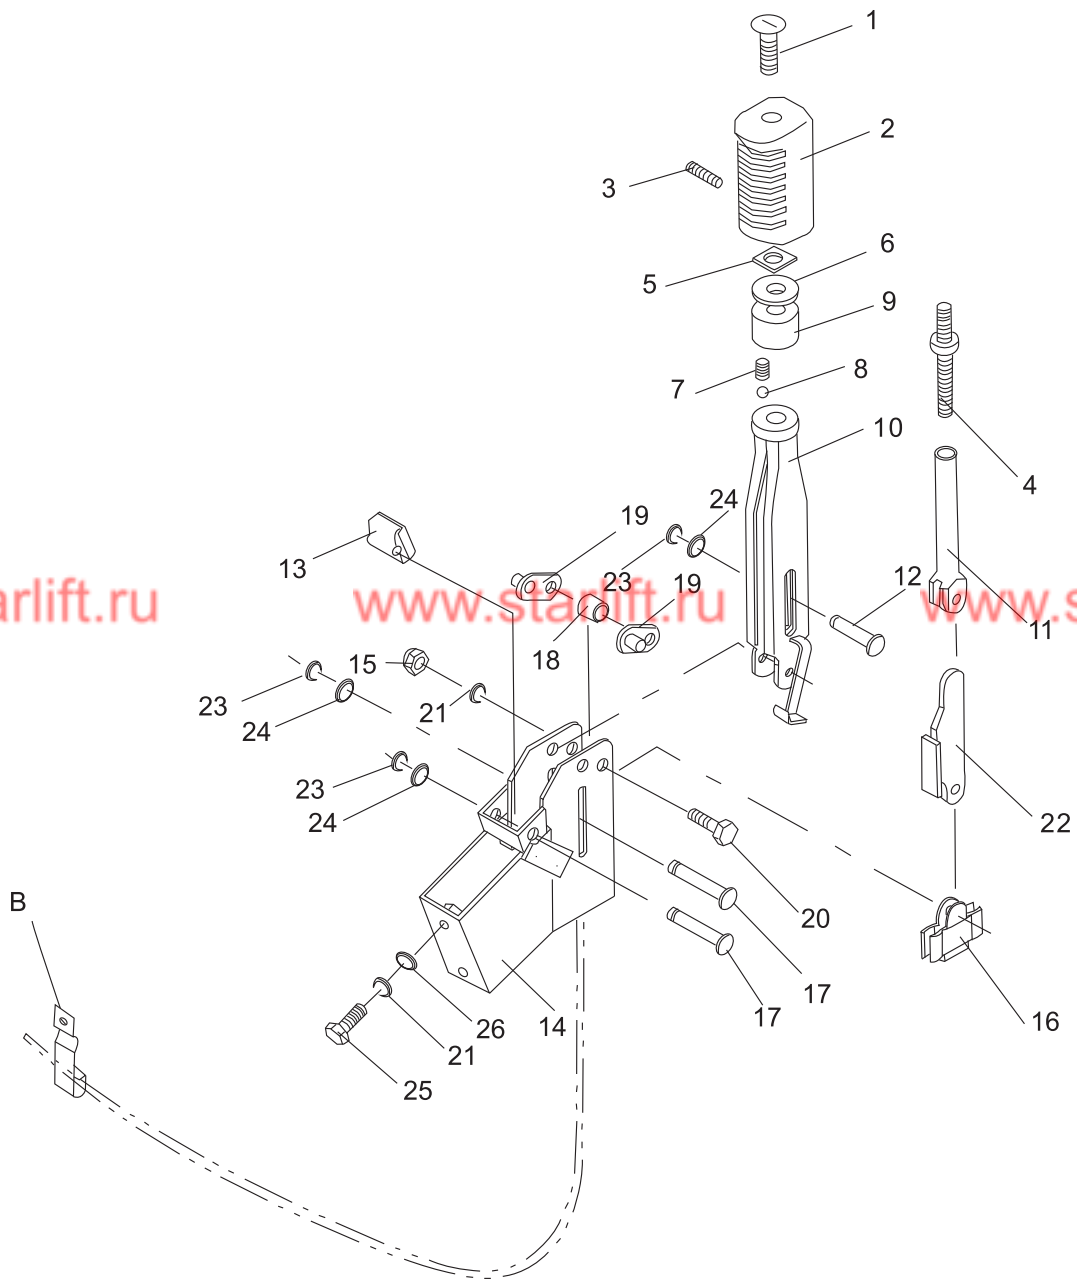

停车制动
Brake lever

停车制动 Brake lever

序号 Item	零件号 Part No	零部件名称 Description	数量 Q'ty	备注 Remark
A	A30A7-20000	停车制动装置 Brake lever	1	
1	A30A7-21002	调节杆 Over head	1	
2	A30A7-21003	手柄头 Grip	1	
3	GB/T80-1985	内六角凹端紧定螺栓M4×3.7 Screw	1	
4	A30A7-21004	螺杆 Screw rod	1	
5	GB/T39-2000	方螺母M8 Nut	1	
6	GB/T96-2000	大垫圈8 Washer	1	
7	A30A7-21005	弹簧1×5.5×10.8 Spring	1	
8	GB308-64	钢球φ6 Ball	1	
9	A30A7-21006	手柄座 Seat	1	
10	A30A7-21007	阀把体 Lever	1	
11	A30A7-21008	拉杆体 Rod	1	
12	A30A7-21009	平头销d8×35 Pin	1	
13	A30A7-21010	限位块 Stopper	1	
14	A30A7-21011	支架总成 Bracket	1	
15	GB/T802-2000	组合式盖形螺母M10 Nut	1	
16	A30A7-21012	挂线架 Bracket	1	
17	A30A7-21013	平头销d8×45 Pin	2	
18	A30A7-21014	垫圈II Washer	1	
19	A30A7-21015	支撑板总成 Plate	2	
20	GB/T5782-2000	螺栓M10×45 Bolt	1	

停车制动
Brake lever

停车制动
Brake lever

序号 Item	零件号 Part No	零部件名称 Description	数量 Q'ty	备注 Remark
21	GB/T93-1987	弹垫10 Washer, lock	3	
22	A30A7-20016	拉板总成 Link	1	
23	GB/T896-2000	垫圈8 Washer	3	
24	GB/T97. 1-1985	平垫8 Washer	6	
25	GB/T5782-2000	螺栓M10×30 Bolt	2	
26	GB/T97. 1-1985	平垫10 Washer	2	
B	A30A7-21001	拉索吊钩 Pothook	1	