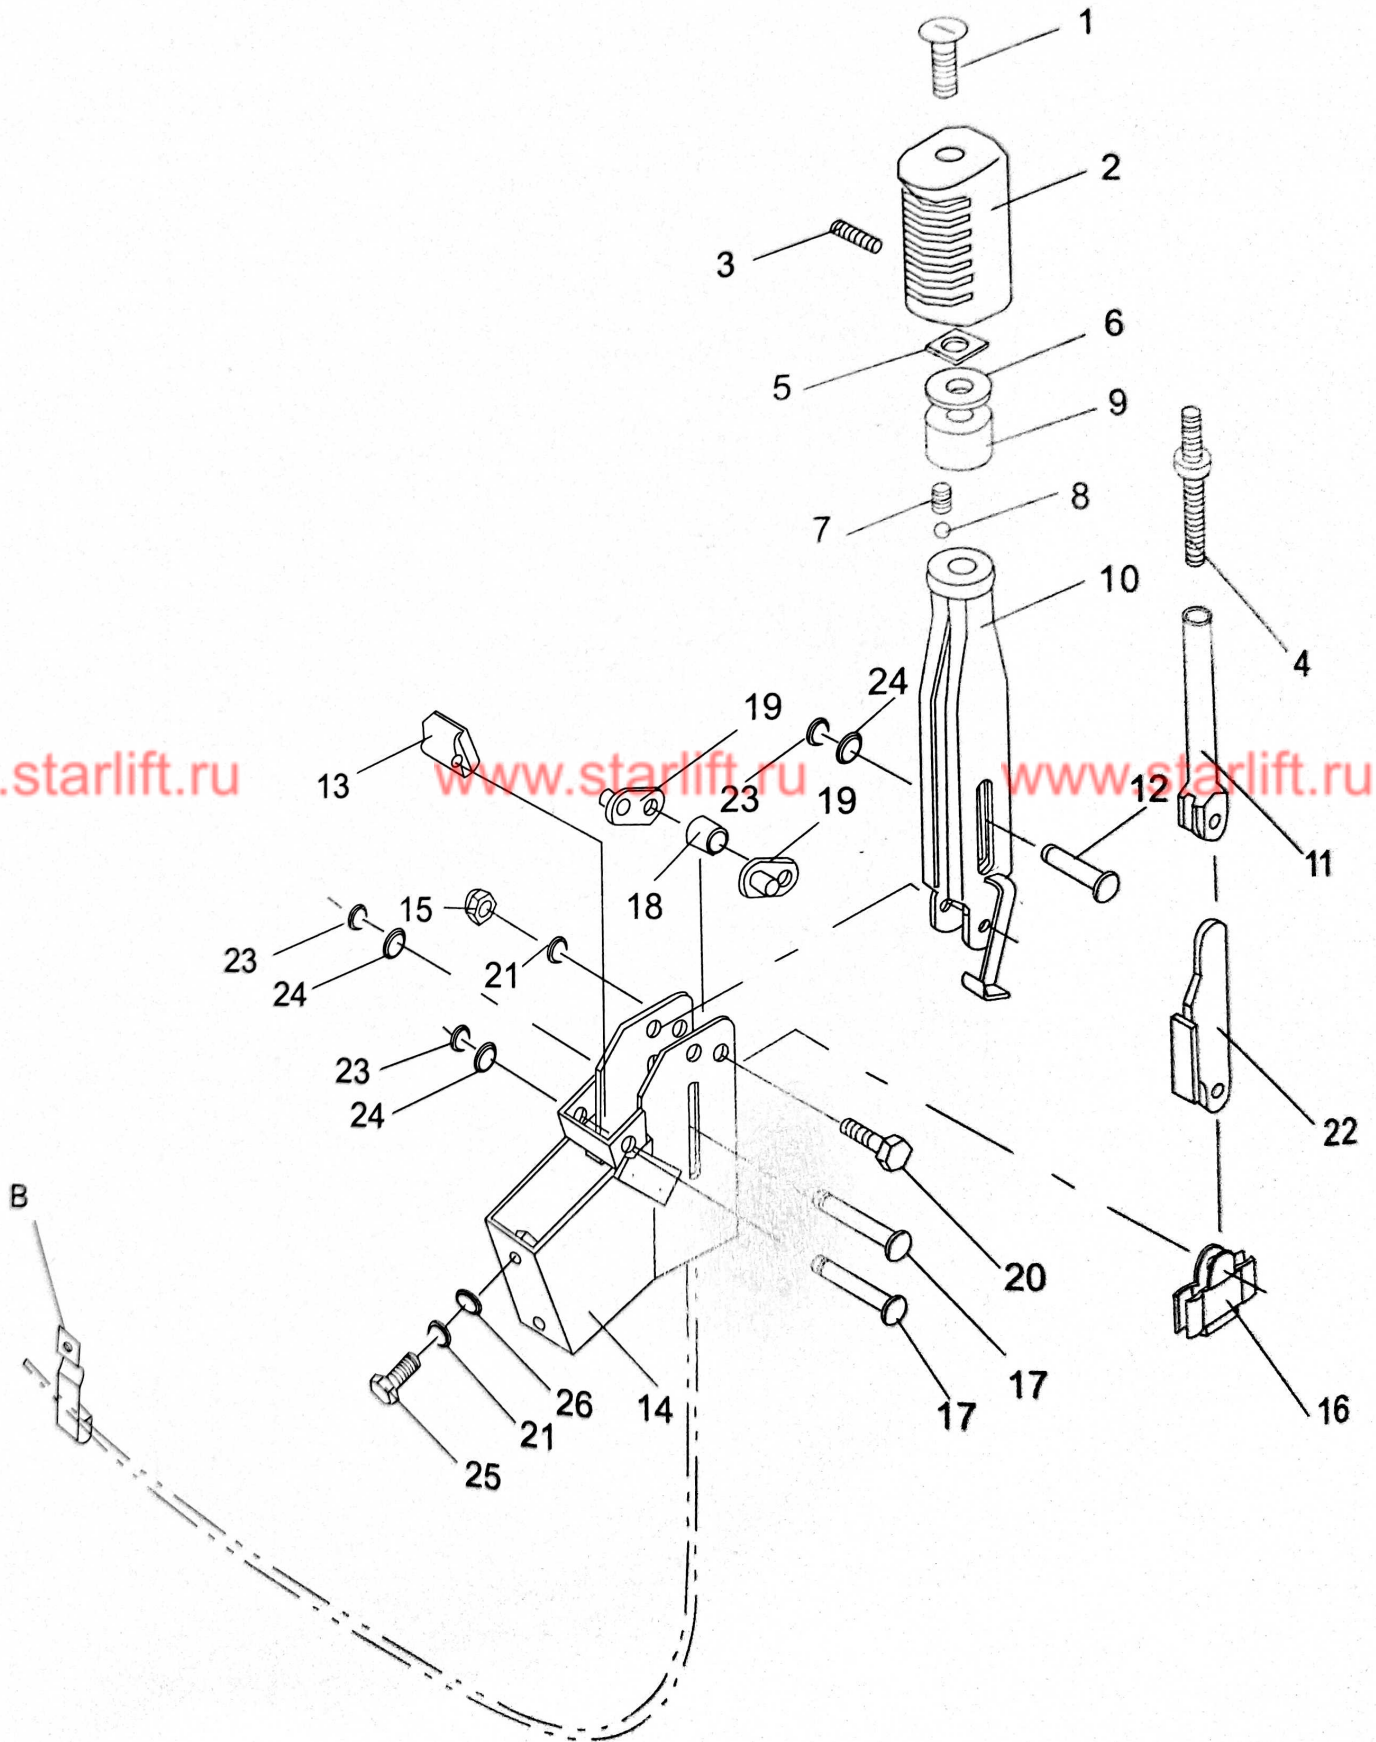

停车制动  
Brake lever

停车制动  
Brake lever

序号 Item	零件号 Part No	零部件名称 Description	数量 Q'ty	备注 Remark
	A30A7-20000	停车制动装置 Brake lever	1	
1	A30A7-20002	调节杆 Over head	1	
2	A30A7-20003	手柄头 Grip	1	
3	GB80-86	内六角凹端紧定螺栓M4×3.7 Screw	1	
4	A30A7-20004	螺杆 Screw rod	1	
5	GB39-86	方螺母M8 Nut	1	
6	GB96-86	大垫圈8 Washer	1	
7	A30A7-20005	弹簧1×5.5×10.8 Spring	1	
8	GB308-64	钢球 φ6 Ball	1	
9	A30A7-20006	手柄座 Seat	1	
10	A30A7-20007	阀把体 Lever	1	
11	A30A7-20008	拉杆体 Rod	1	
12	A30A7-20009	平头销d8×35 Pin	1	
13	A30A7-20010	限位块 Stopper	1	
14	A30A7-20011	支架总成 Bracket	1	
15	GB802-86	组合式盖形螺母M10 Nut	1	
16	A30A7-20012	挂线架 Bracket	1	
17	A30A7-20013	平头销d8×45 Pin	1	
18	A30A7-20014	垫圈II Washer	2	
19	A30A7-20015	支撑板总成 Plate	1	
20	GB5782-86	螺栓M10×45 Bolt	1	

停车制动  
Brake lever

序号 Item	零件号 Part No	零部件名称 Description	数量 Q'ty	备注 Remark
21	GB93-87	垫圈10 Washer, lock	3	
22	A30A7-20016	拉板总成 Link	1	
23	GB896-86	垫圈8 Washer	3	
24	GB97. 1-86	垫圈8 Washer	6	
25	GB5782-86	螺栓M10×40 Bolt	2	
26	GB97. 1-85	垫圈10 Washer	2	
B	A30A7-20001	拉索吊钩 Pothook	1	