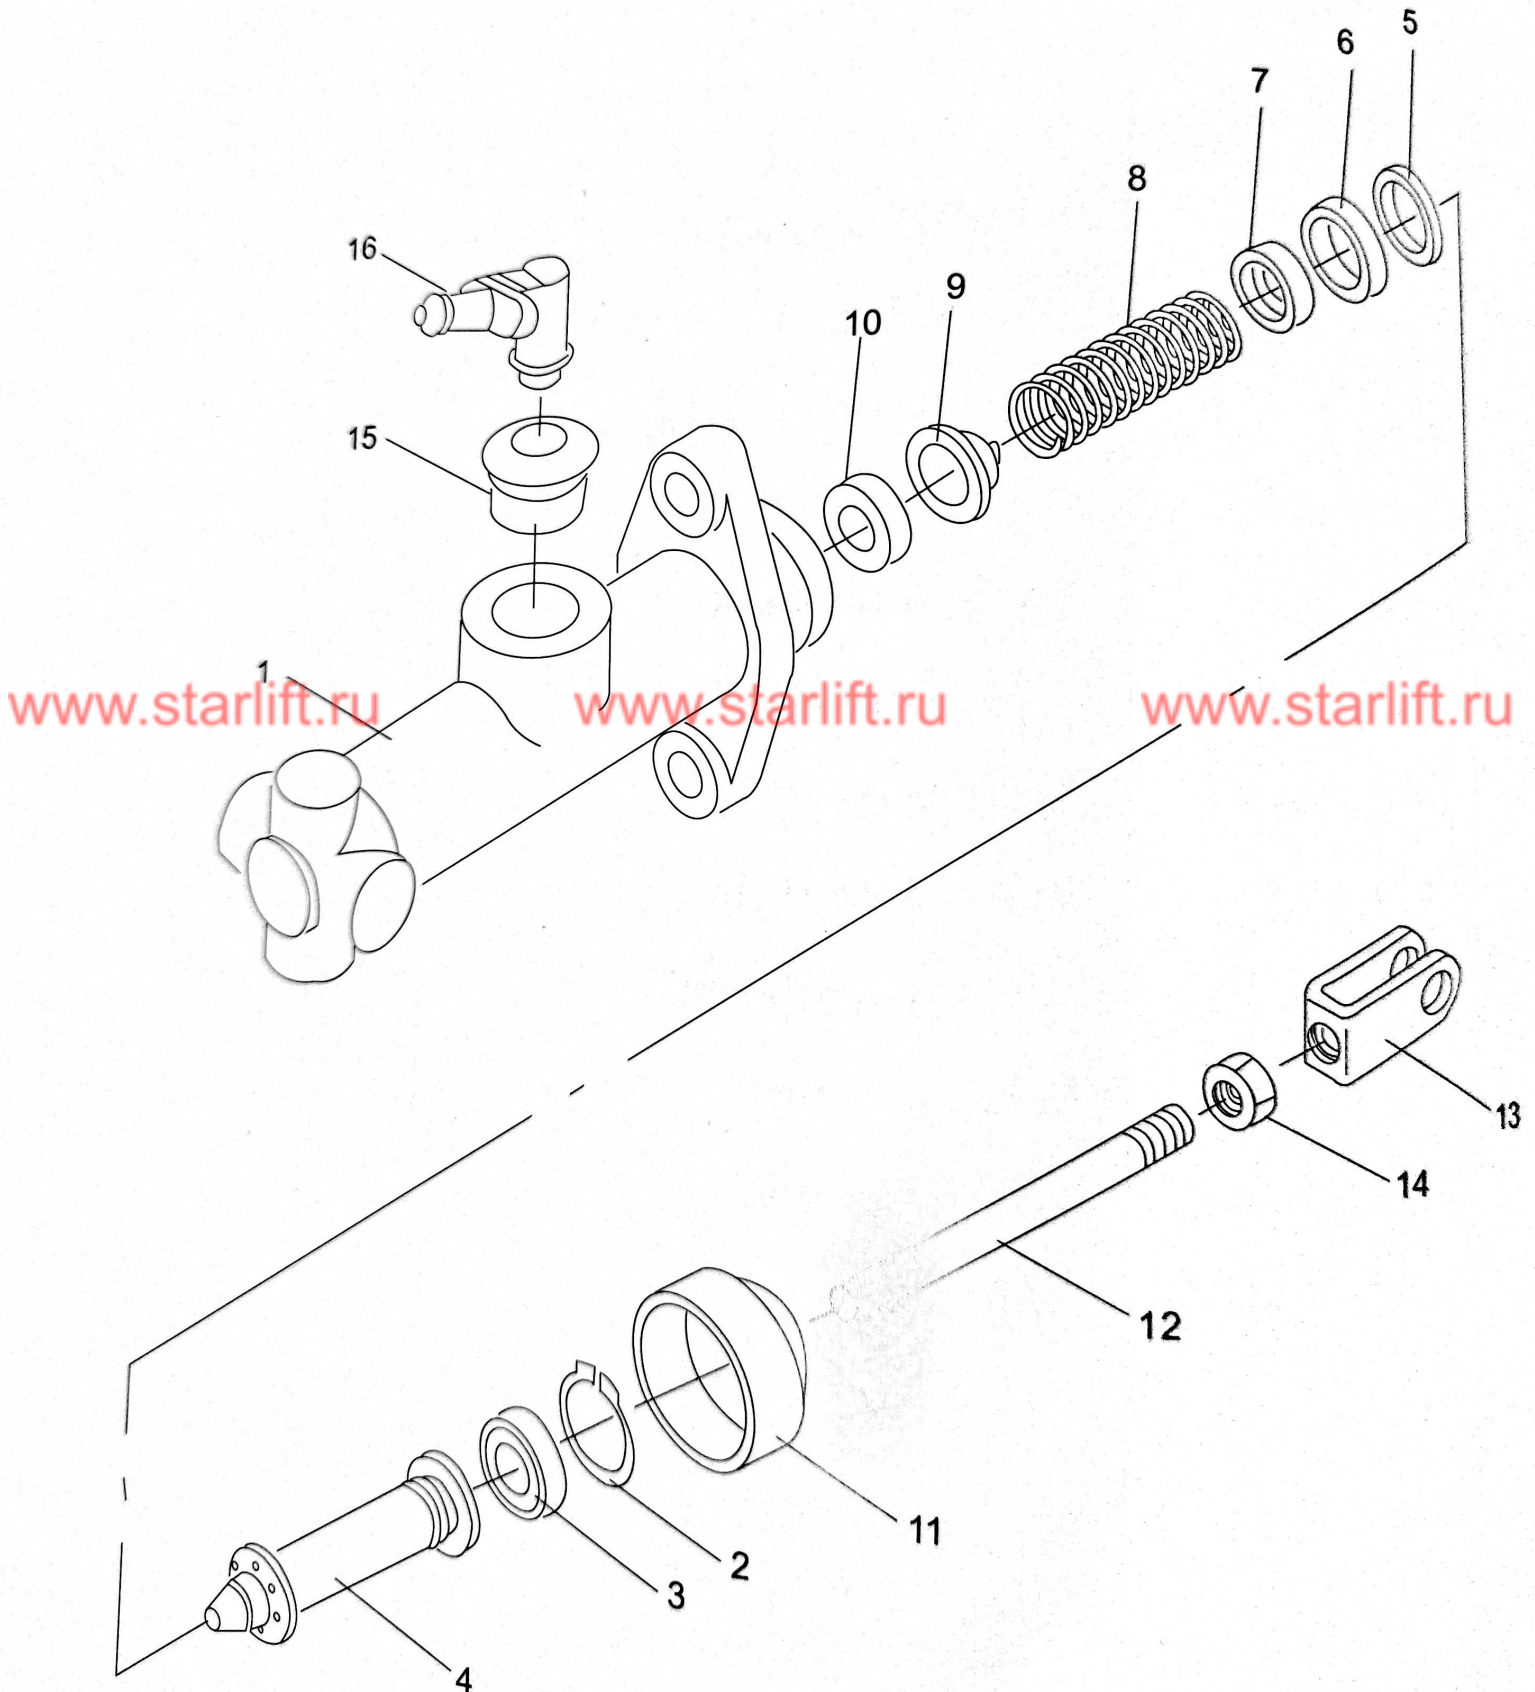

制动总泵  
Master cylinder

制动总泵  
Master cylinder

序号 Item	零件号 Part No	零部件名称 Description	数量 Q'ty	备注 Remark
A	A15C7-10300	制动总泵 Master cylinder	1	
1	A15C7-10301	阀体 Body	1	
2	A15C7-10302	止动环 Ring, stopper	1	
3	A15C7-10303	活塞 Piston	1	
4	A15C7-10304	前皮碗 Cup, secondary	1	
5	A15C7-10305	衬套皮碗 Spacer, cup	1	
6	A15C7-10306	主皮碗 Cup, primary	1	
7	A15C7-10307	弹簧座 Sear, spring	1	
8	A15C7-10308	弹簧 Spring	1	
9	A15C7-10309	切断阀 valve, check	1	
10	A15C7-10310	阀座 Seat, valve	1	
11	A15C7-10311	保护罩 Boots	1	
12	A15C7-10312	推杆 Rod, push	1	
13	A15C7-10313	支耳 Clevis	1	
14	GB6170-86	螺母M8 Nut	1	
15	A15C7-10314	胶皮衬套 Bushing, rubber	1	
16	A15C7-10315	接头 Union		