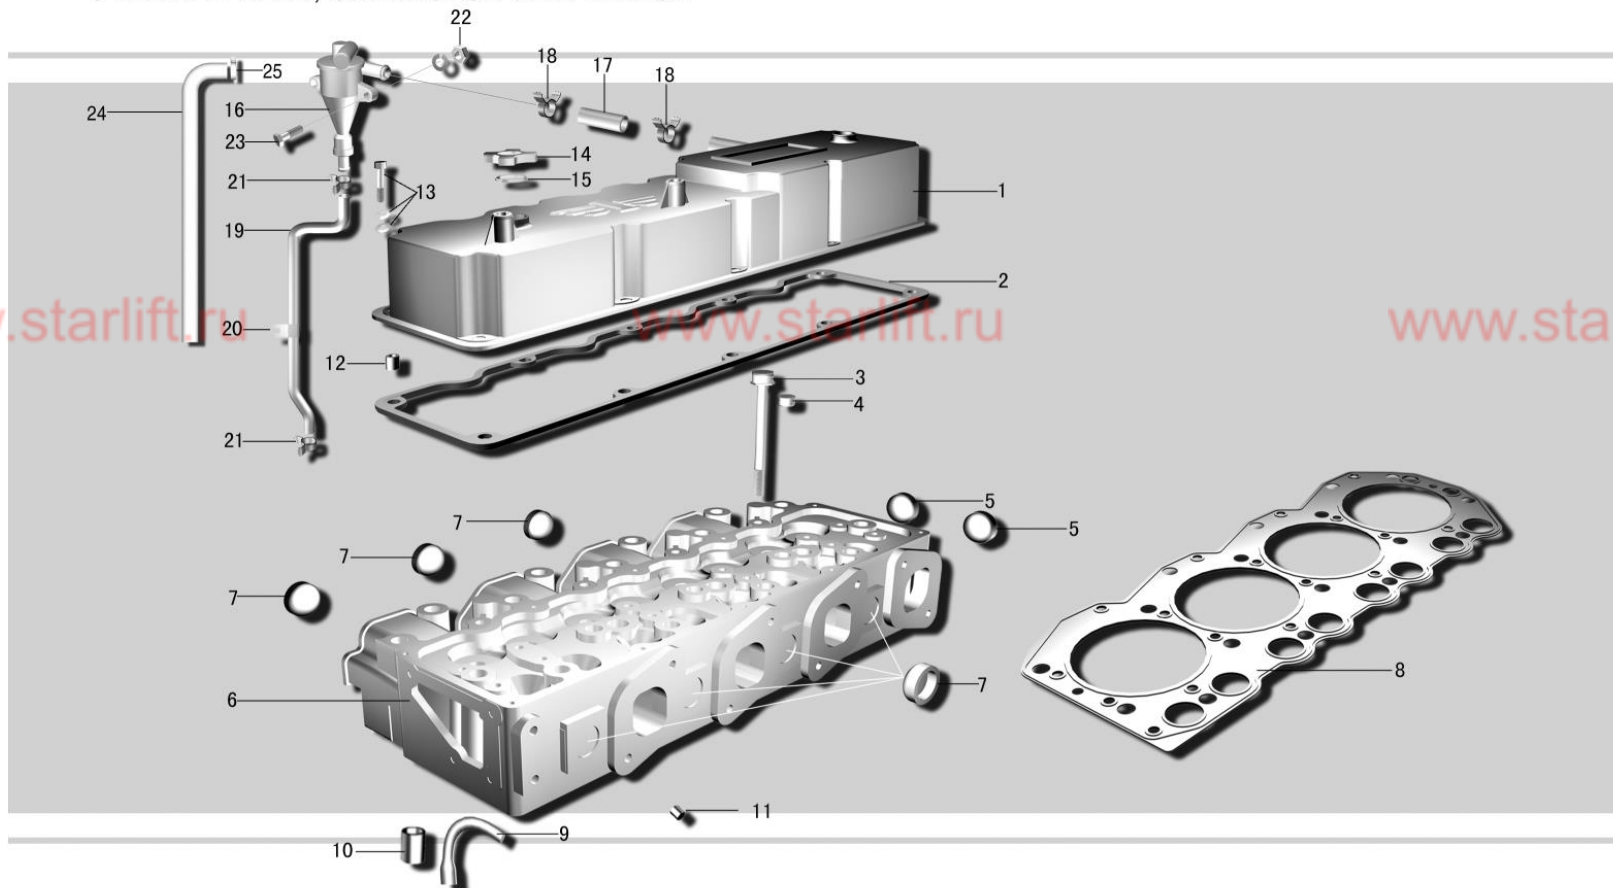

气缸盖、曲轴箱通风

CYLINDER HEAD, CRANKCASE VENTILATION

3、气缸盖、曲轴箱通风

标号	零件号	零件名称	数量	标号	零件号	零件名称	数量
1	1003040AX2	气缸盖罩盖总成	1	16	1014030-X12	油气分离器总成	1
2	1003046-X2	密封垫-气缸盖罩盖	1	17	1014022BX2	呼吸软管	1
3	1003036-C012	气缸盖螺栓	18	18	1014029-X2	软管夹	2
4	CQ61304	方槽锥形螺栓	3	19	1014038-5X4	回油管	1
5	1003027AX2	碗型塞片	2	20	1014039-5X4	夹子-回油管	1
6	1003021AX2	气缸盖	1	21	1014049-5X4	软管夹	2
7	1003028-X2	碗型塞片	7	22	CQ34006	六角螺母	2
8	1003030-C012	气缸垫总成	1	23	CQ1460630	螺栓	2
9	1003023-X2	喷水弯管	4	24	1014034-C122	连接软管	1
10	1003022-X2	铜套	4	25	CQ67629	小型蜗杆传动式软管夹箍	1
11	1003024-X2	堵销	2				
12	1003047-X2	衬套-罩盖密封垫	10				
13	CQ1460625	组合螺栓	10				
14	1003048-X2	加机油口盖	1				
15	1003044-X2	密封垫-加机油口盖	1				