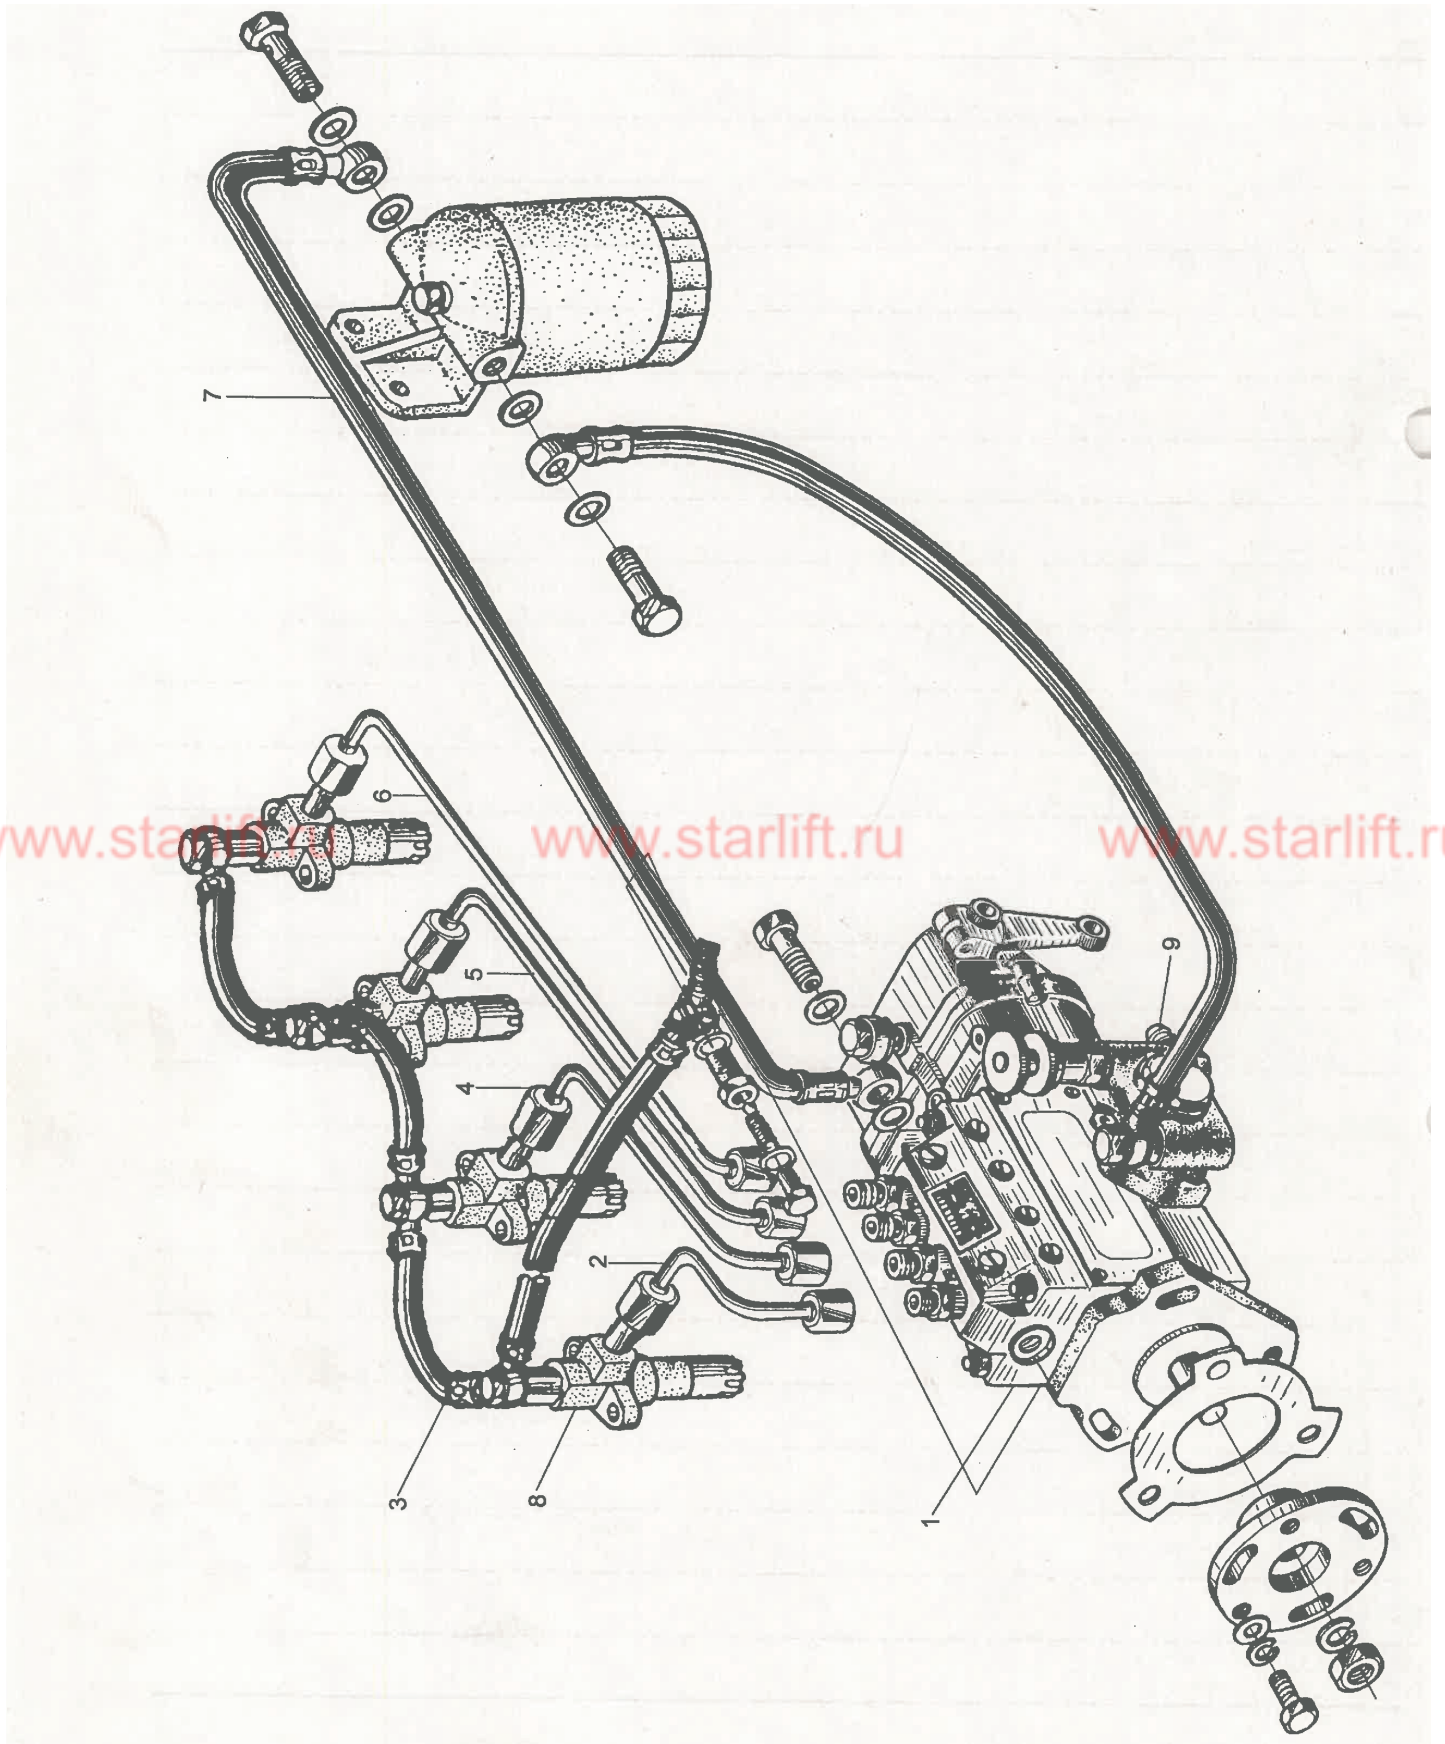

ТОПЛИВНАЯ СИСТЕМА

ТОПЛИВНАЯ СИСТЕМА

#	№ запчасти	Название	Кол-во	Примечания
1	NA485-21000	Топливный насос	1	
2	NA485B-23100	Топливопровод высокого давления к 1 цилиндру	1	
3	NA485B-25100	Перепускная труба	1	
4	NA485B-23200	Топливопровод высокого давления ко 2 цилиндру	1	
5	NA485B-23300	Топливопровод высокого давления к 3 цилиндру	1	
6	NA485B-23400	Топливопровод высокого давления к 4 цилиндру	1	
7	490B-25200	Трубка подвода топлива от топливного фильтра к топливному насосу	1	
8	490B-25300	Трубка подачи топлива от питающего насоса к топливному фильтру	1	
9	490B-25400	Маслянный патрубок	1	